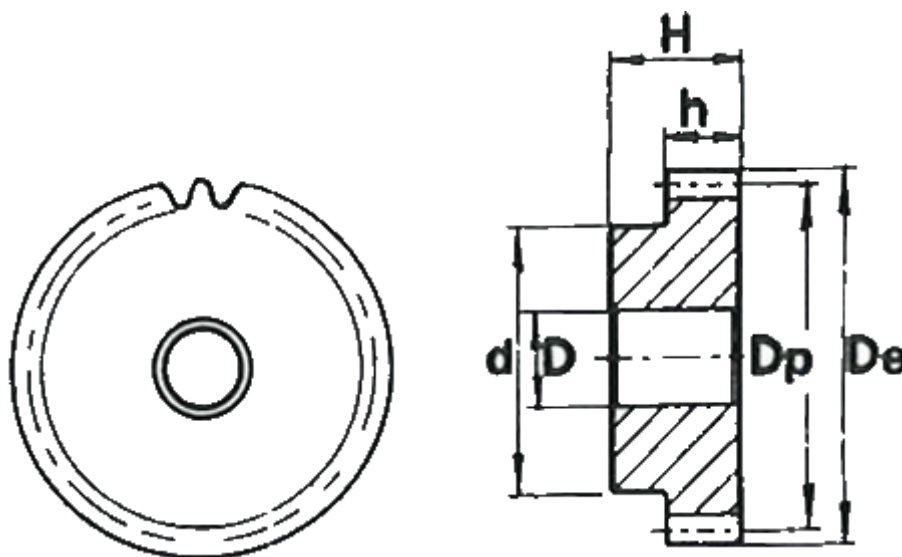

Varenummer: 616501050038  
Beskrivelse: Cylindrisk tandhjul med nav  
38 tdr. Modul 5

## Mål

Antal tænder = 38  
d = 110  
D = 30  
De = 200  
Deling (Pitch) = 15.708  
Dp = 190  
H = 75  
h = 50

Modul = 5